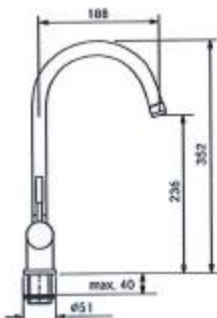

Modell	Artikel nr. RSK nr.	Pris exkl. moms	Pris inkl. moms
☐ Soft 870, Fast Krom	115.0309.515 RSK: 631 51 95	3.569,00	4.462,00
☒ Soft 870, Fast Rostfritt utseende	115.0309.516 RSK:	3.569,00	4.462,00

Engreppsblandare med fast pip
Höger och vänster montage
Vridbar 360 grader
Min 48 mm från vägg till c/c kranhåll
Kranhåll Ø 35 mm
Max 40 mm hög bänkskiva