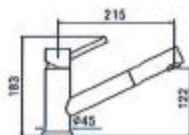

Engreppblandare med utdragbar duschfunktion
Vridbar 180 grader
Kranhåll $\varnothing$ 35 mm
Max 55 mm hög bänkskiva