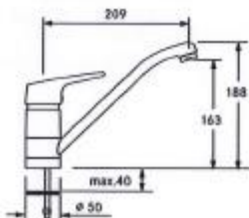

BLANDARSTÖD