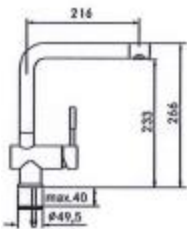

Modell	Artikel nr. RSK nr.	Pris exkl. moms	Pris inkl. moms
Active 370, Vridbar Krom	115.0309.518 RSK:	3.600,00	4.500,00
Active 370, Vridbar Rostfritt utseende	115.0309.519 RSK:	3.600,00	4.500,00
Active 370, Vridbar Graphite	115.0309.520 RSK:	3.600,00	4.500,00
Active 370, Vridbar Polar White	115.0309.521 RSK:	3.600,00	4.500,00

Engreppsblandare med vridbar pip
Höger montage
Vridbar 360 grader
Kranhåi $\varnothing$ 35 mm
Max 40 mm hög bänkskiva
90 graders blandarhandtag