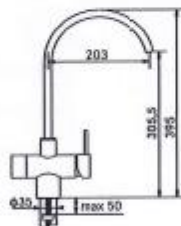

Modell	Artikel nr. RSK nr.	Pris exkl. moms	Pris inkl. moms
☐ Polar, Fast Krom	115.0322.969 RSK:	1.897,00	2.372,00
☐ Polar, Fast Rostfritt utseende	115.0323.081 RSK:	2.090,00	2.613,00

Engreppblandare med fast pip
Diskmaskinsavstänging
Vridbar 360 grader
Kranhål Ø 35 mm
Max 40 mm hög bänkskiva