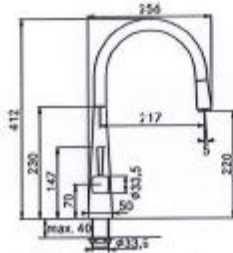

BLANDARE

JUST

Modell
Just, Utdragbar
Krom

Artikel nr.
RSK nr.
115.0046.574
RSK: 831 51 91

Pris exkl.
moms
3.857,00

Pris inkl.
moms
4.822,00

Engreppblandare med utdragbar duschfunktion
Höger montage
Vridbar 170 grader
Kranhåll $\emptyset$ 35 mm
Max 40 mm hög bänkskiva
90 graders blanderhandtag