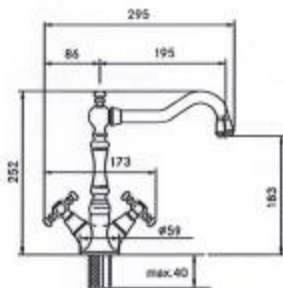

Modell	Artikel nr. RSK nr.	Pris exkl. moms	Pris inkl. moms
Ritrovata, Fast Krom	115.0082.181 RSK:	2.154,00	2.692,00
Ritrovata, Fast Rostfritt utseende	115.0081.336 RSK:	2.696,00	3.370,00

Tvågreppblandare med fast pip
Vridbar 360 grader
Kranhåll Ø 35 mm
Max 40 mm hög bänkskiva