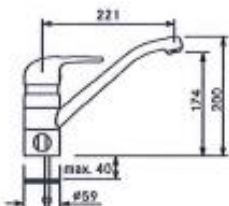

Modell	Artikel nr. RSK nr.	Pris exkl. moms	Pris inkl. moms
☐ Tundra 291, Fast Krom	115.0006.645 RSK: 831 51 85	2.582,00	3.565,00

Engreppsblandare med fast pip
Diskmaskinsavstänging
Vridbar 360 grader
Kranhål Ø 35 mm
Max 40 mm hög bänkskiva