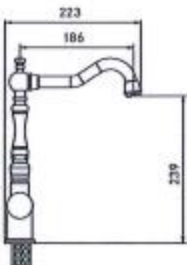

Engreppblandare med fast pip  
Höger montage  
Vridbar 360 grader  
Kranhåll Ø 35 mm  
Max 40 mm hög bänkskiva  
90 graders blandarhandtag