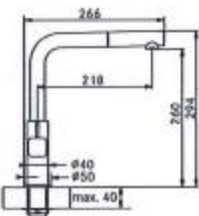

Engreppblandare med flex plp  
Höger och vänster montage  
Vridbar 360 grader  
Min 45 mm från vägg till c/c kranhåll  
Kranhåll Ø 35 mm  
Max 45 mm hög bänkskiva

**MYTHOS 261**

**Modell**

Mythos 261, Utdragbar