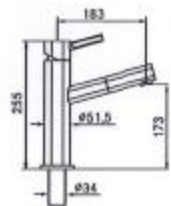

Engreppblandare med utdragbar duschfunktion
Vridbar 120 grader
Kranhåll $\varnothing$ 35 mm
Max 70 mm hög bänkskiva