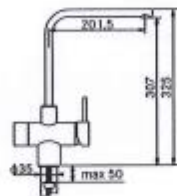

Engreppblandare med fast pip
Diskmaskinsavstänging
Vridbar 360 grader
Kranhål Ø 35 mm
Max 40 mm hög bänkskiva