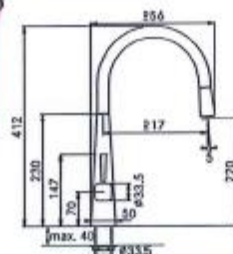

JUST COLOUR

Modell
Just Colour, Utdragbar
Krom

Artikel nr.
RSK nr.
115.0046.577
RSK: 831 51 93

Pris exkl.
moms
10.961,00

Pris inkl.
moms
13.701,00

Engreppblandare med utdragbar duschfunktion
Höger montage
Vridbar 170 grader
Kranhåll $\emptyset$ 35 mm
Max 40 mm hög bänkskiva
90 graders blanderhandtag