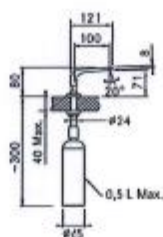

DISPENSERS

Modell	Artikel nr. RSK nr.	Pris exkl. moms	Pris inkl. moms
Sinos	119.0261.519	1.125,00	1.406,00
Krom	RSK:		
Sinos	119.0261.514	1.437,00	1.797,00
Rostfritt utseende	RSK:		

Höjd över detsänk	80 mm
Område vridkägla	100 mm
Vridbar	360°
Höjtagning	Ø 24 mm
Övrigt	Fylls på ovanifrån