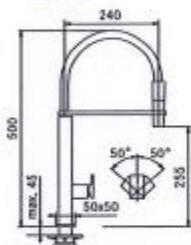

BLANDARE

CENTINOX PRO