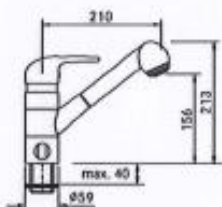

Modell	Artikel nr. RSK nr.	Pris exkl. moms	Pris inkl. moms
☐ Tundra 271, Utdragbar Krom	115.0006.568 RSK: 831 51 80	2.560,00	3.200,00

Engreppsblandare med utdragbar duschfunktion
Diskmaskinsavstänging
Vridbar 120 grader
Kranhål Ø 35 mm
Max 65 mm hög bänkskiva