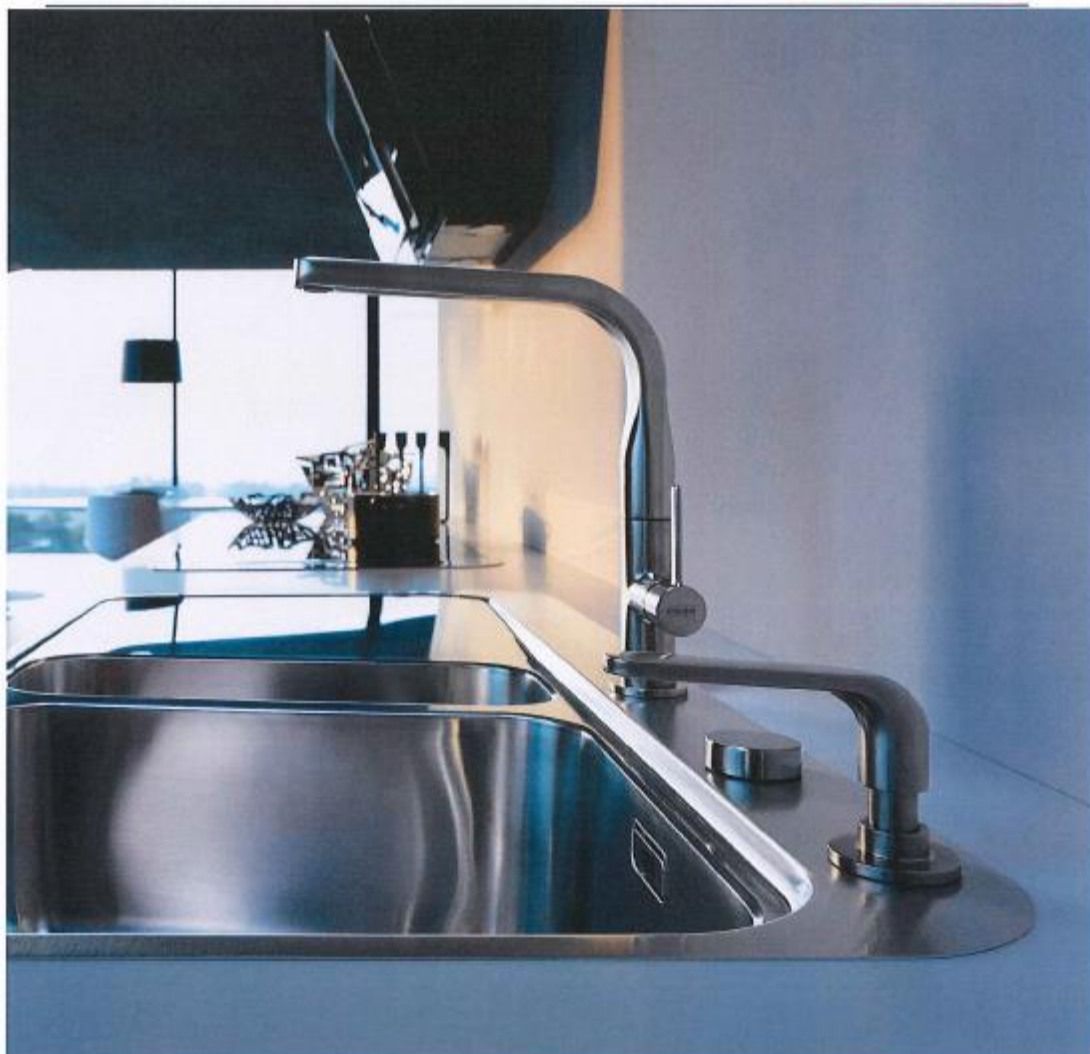

DISPENSERS

Modell	Artikel nr. RSK nr.	Pris exkl. moms	Pris inkl. moms
Sinos	119.0261.519	1.125,00	1.406,00
Krom	RSK:		
Sinos	119.0261.514	1.437,00	1.797,00
Rostfritt utseende	RSK:		

Höjd över detsänk	80 mm
Område vridkägla	100 mm
Vridbar	360°
Höjtagning	Ø 24 mm
Övrigt	Fylls på ovanifrån