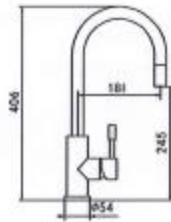

Engreppblandare med utdragbar duschfunktion
Höger montage
Vridbar 360 grader
Kranhåll $\varnothing$ 35 mm
Max 40 mm hög bänkskiva
90 graders blandarhandtag