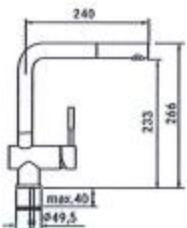

Modell	Artikel nr. RSK nr.	Pris exkl. moms	Pris inkl. moms
Active 390, Utdragbar Krom	115.0309.522 RSK:	3.728,00	4.660,00
Active 390, Utdragbar Rostfritt utseende	115.0309.523 RSK: 831 51 94	3.728,00	4.660,00
Active 390, Utdragbar Graphite	115.0309.524 RSK:	3.728,00	4.660,00
Active 390, Utdragbar Polar White	115.0309.525 RSK:	3.728,00	4.660,00

Engreppsblandare med utdragbar duschfunktion
Höger montage
Vridbar 360 grader
Kranhåi $\varnothing$ 35 mm
Max 40 mm hög bänkskiva
90 graders blandarhandtag