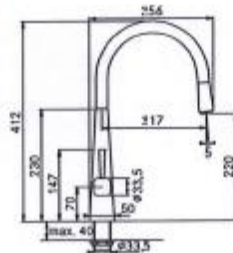

JUST LIGHT

Modell
Just Light, Utdragbar
Krom

Artikel nr.
RSK nr.
115.0046.575
RSK: 831 51 92

Pris exkl.
moms
5.603,00

Pris inkl.
moms
7.003,00

Engreppblandare med utdragbar duschfunktion
Höger montage
Vridbar 170 grader
Kranhåll $\emptyset$ 35 mm
Max 40 mm hög bänkskiva
90 graders blanderhandtag