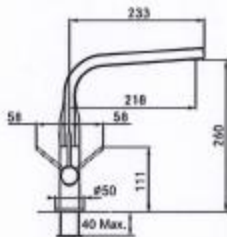

Engreppblandare med fast pip  
Höger och vänster montage  
Vridbar 360 grader  
Min 60 mm från vägg till c/c kranhål  
Kranhål Ø 35 mm  
Max 40 mm hög bänkskiva

**SINOS**

**NYHET**

Modell	Artikel nr. RSK nr.	Pris exkl. moms	Pris inkl. moms
<input type="checkbox"/> Sinos, Utdragbar Krom	115.0260.562 RSK:	3.569,00	4.462,00
<input type="checkbox"/> Sinos, Utdragbar Rostfritt utseende	115.0260.563 RSK:	3.569,00	4.462,00