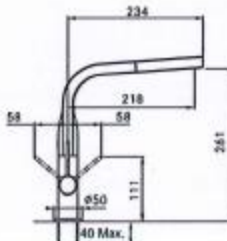

BLANDARE

SINOS

NYHET

Modell	Artikel nr. RSK nr.	Pris exkl. moms	Pris inkl. moms
☐ Sinos, Fast Krom	115.0260.566 RSK:	3.528,00	4.410,00
☐ Sinos, Fast Rostfritt utseende	115.0260.567 RSK:	3.528,00	4.410,00

Engreppblandare med fast pip
Höger och vänster montage
Vridbar 360 grader
Min 60 mm från vägg till c/c kranhål
Kranhål Ø 35 mm
Max 40 mm hög bänkskiva

SINOS

NYHET

Modell	Artikel nr. RSK nr.	Pris exkl. moms	Pris inkl. moms
☐ Sinos, Utdragbar Krom	115.0260.562 RSK:	3.569,00	4.462,00
☐ Sinos, Utdragbar Rostfritt utseende	115.0260.563 RSK:	3.569,00	4.462,00

Engreppblandare med utdragbar duschfunktion
Höger och vänster montage
Vridbar 360 grader
Min 60 mm från vägg till c/c kranhål
Kranhål Ø 35 mm
Max 40 mm hög bänkskiva