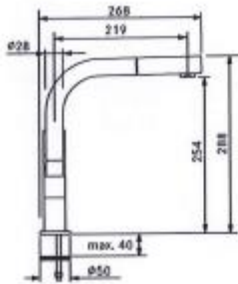

Modell	Artikel nr. RSK nr.	Pris exkl. moms	Pris inkl. moms
☐ Planar 020, Utdragbar Krom	115.0309.512 RSK:	4.258,00	5.373,00

Engreppsblandare med utdragbar duschfunktion
Höger och vänster montage
Vridbar 360 grader
Min 48 mm från vägg till c/c kranhåll
Kranhåll Ø 35 mm
Max 40 mm hög bänkskiva